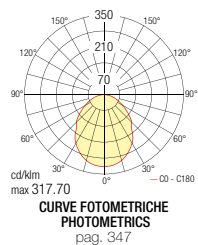

45

585 / 885 / 1185 / 2370

PHOTOMETRICS

COMPONENTS

Diffusore / Diffuser

TS506 XA 583 mm
TS506 XC 883 mm
TS506 XE 1183 mm
TS506 XG 1483 mm
TS506 XJ 2367 mm
TS506 XL 2967 mm
TS506 XY 4190 mm

Schermo Darklight
Darklight Screen